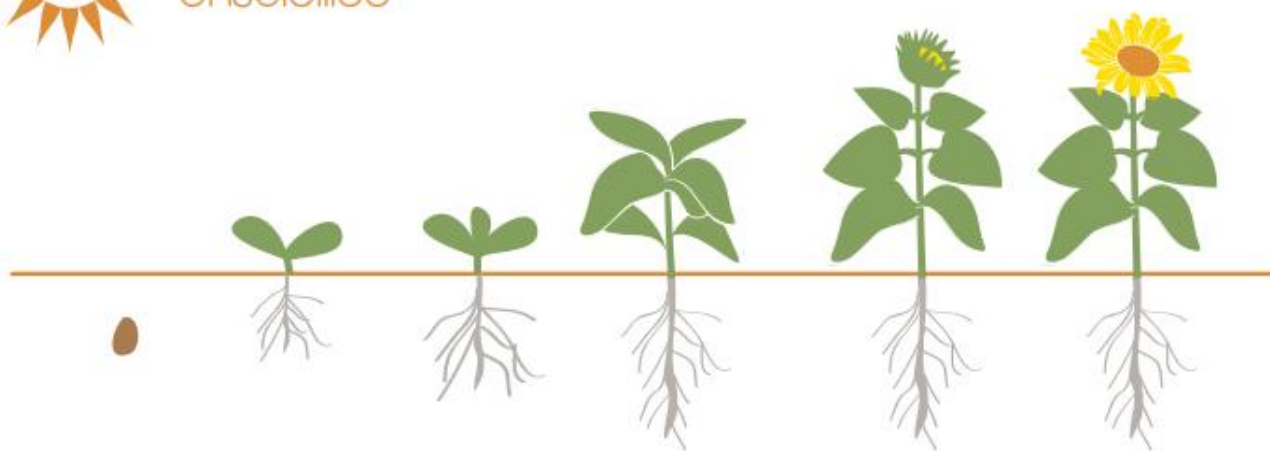

le panais

la citrouille

le chou fris 

Les diff rentes formes de choux :

le tournesol

Exposition
ensoleillée

Taille de la plante :
de 40 à 50cm

La graine
germe

Les feuilles
apparaissent

Le bouton
fleurit