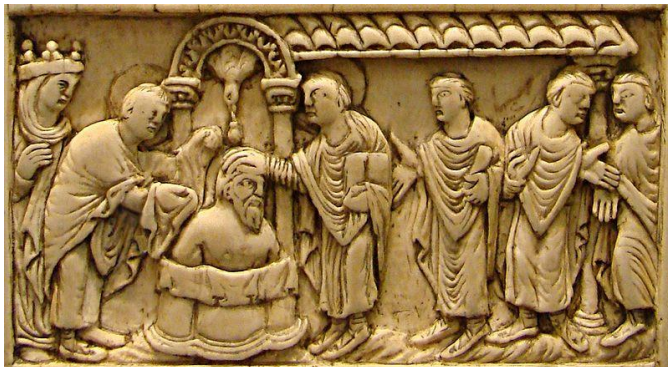

## Entraîne-toi à analyser des documents historiques :

Voici 2 sources historiques montrant Clovis I<sup>er</sup> (né en 466, mort en 511), le premier roi de France (issu de la dynastie des rois Mérovingiens) qui a été baptisé en 498.

### ❶ Colorie la période historique pendant laquelle Clovis Ier a été roi :

### ❷ Analyse ces documents :

**DOC 1 :** Le baptême de Clovis, plaque de reliure en ivoire, Musée de Picardie à Amiens, IXe siècle.

**DOC 2 :** Le baptême de Clovis, enluminure des *Grandes Chroniques de France*, Bibliothèque nationale de France, 1380

Lexique pour mieux comprendre :

**Baptême :** le baptême est un sacrement de la religion chrétienne.

**Enluminure :** dessin réalisé par des moines dans des manuscrits.

<b>Doc. 1</b>	Nature : <input type="checkbox"/> image <input type="checkbox"/> texte <input type="checkbox"/> objet <input type="checkbox"/> bâtiment <input type="checkbox"/> autre : .....
	Auteur : .....
	Date : .....
	Origine : .....
	Sujet : .....
<b>Doc. 2</b>	Nature : <input type="checkbox"/> image <input type="checkbox"/> texte <input type="checkbox"/> objet <input type="checkbox"/> bâtiment <input type="checkbox"/> autre : .....
	Auteur : .....
	Date : .....
	Origine : .....
	Sujet : .....